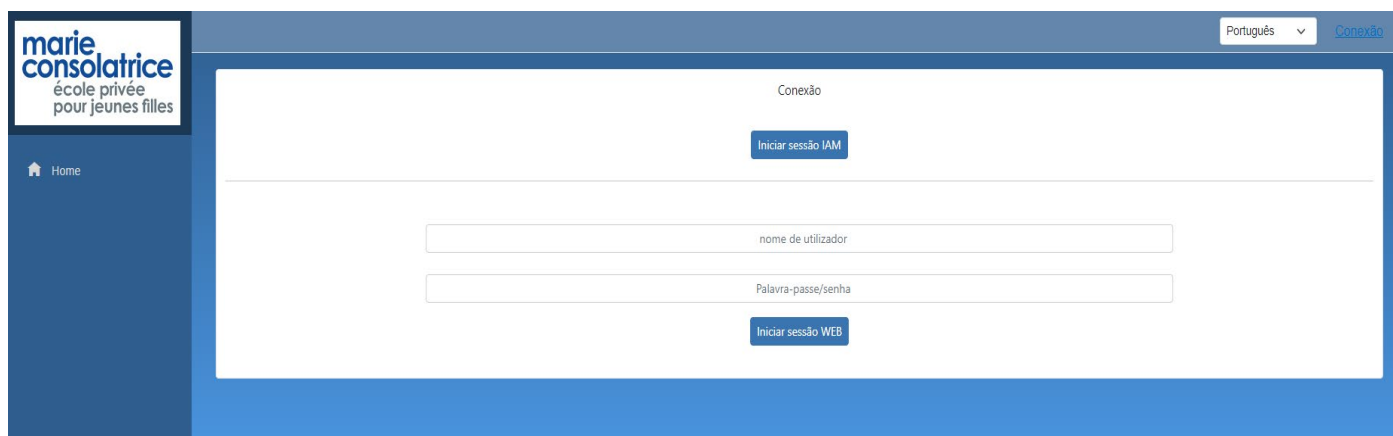

RestoMaco - aplicação Web

Num navegador como o Firefox, Chrome, etc.,
por favor insira este link: <https://restomaco.epmc.lu/>
(ou <https://www.epmc.lu/informations-pratiques/>)

Será redirecionado para a página seguinte.

Para iniciar a sessão, clique no *login do IAM*, atenção: terá de usar o login do IAM da sua filha.

Pode escolher a língua de apresentação (escolha: francês, alemão, inglês, luxemburguês e português).

- **Menu Principal**