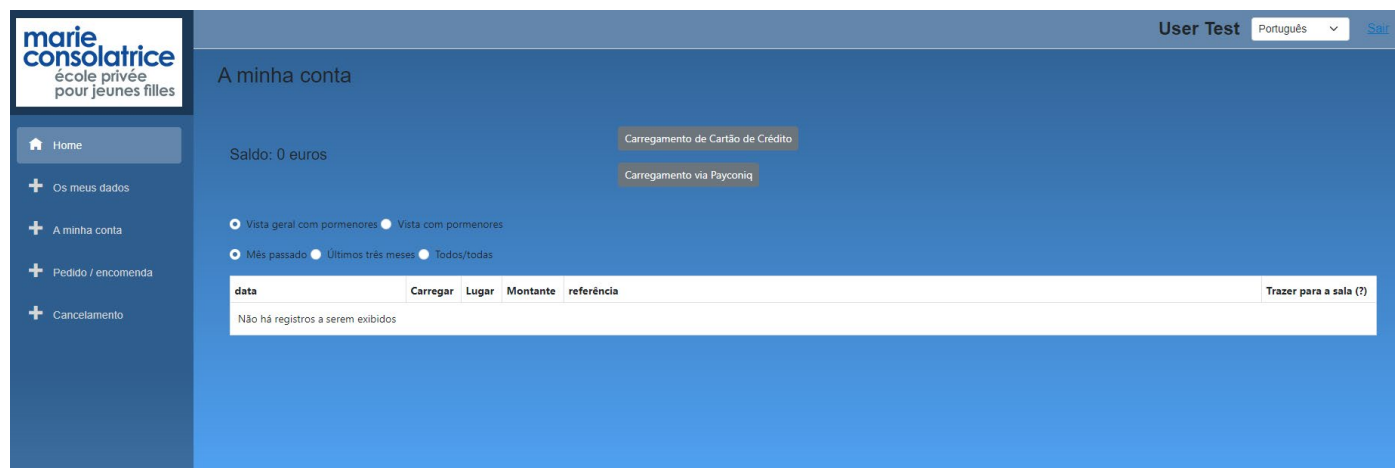

- **Menu Principal**

Home: = página inicial, carregamento de conta via Payconiq ou cartões de crédito

Os meus dados : Apelido, nome, etc. da sua filha

A Minha Conta: Transações de Conta, Encomendas, Compras no Checkout, etc...

Encomendar: Aqui pode fazer as suas encomendas.

Cancelamento: Aqui pode cancelar as suas encomendas.

Nota : As encomendas, bem como cancelamentos no dia em curso podem ser feitos até às 10 da manhã.