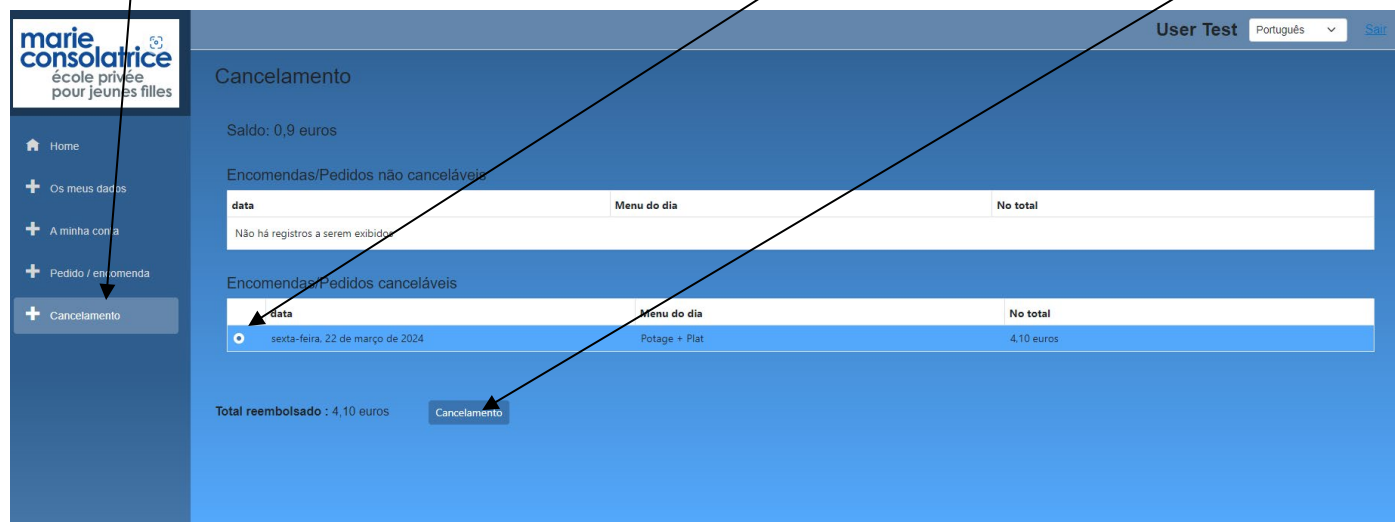

- **Cancelar uma encomenda**

Para cancelar um pedido, clique na guia *Cancelamento*, selecione o pedido desejado e clique em Cancelar.