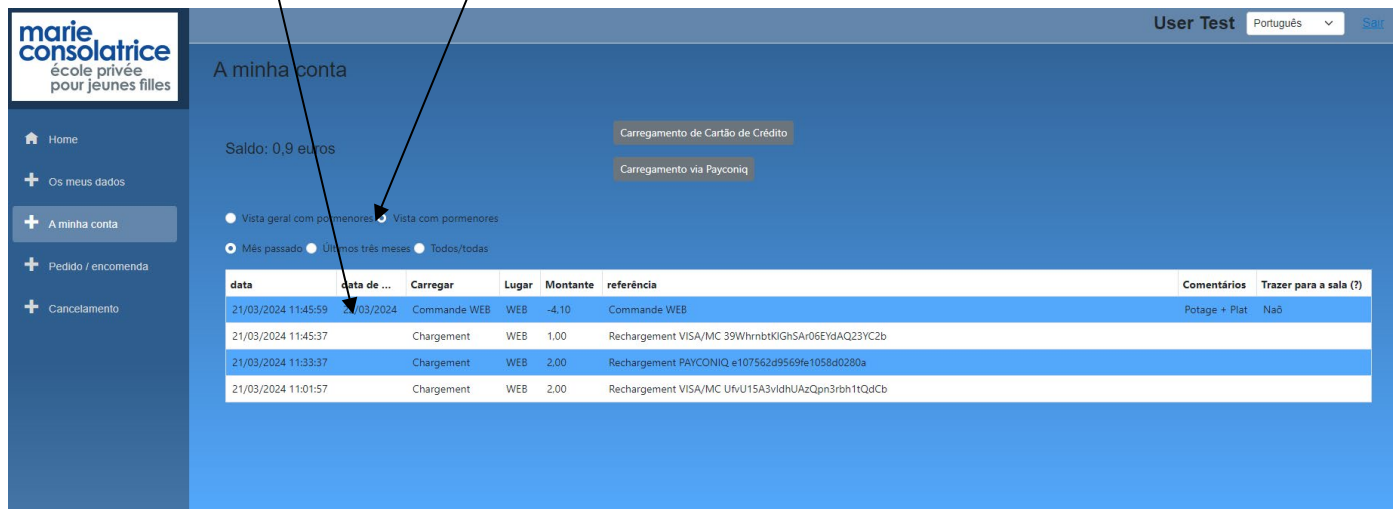

É melhor escolher a opção *Ver com detalhes*.

Data de recolha: o dia em que encomendou um prato.

Neste exemplo: 22/03/2023

Nota: Por cada transação efetuada, a sua filha recebe uma mensagem por e-mail.